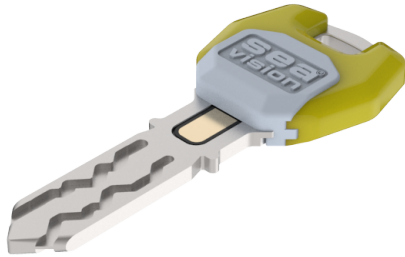

Vision-Schlüssel SEA-3

11.013.12.00.00.07.64

SYMBIO, Comfort, Legic MIM1024, AS mit Active Safety (AS)

Die Produkte können von den dargestellten Bildern abweichen

Modulreide
rapsgelb

Färbung
chemisch
vernickelt

Active Safety
mit

Verwendung

Nicht für Neuanlagen geeignet, nur für Nachbestellungen und Reparaturen. Zum Bedienen von mechanischen und kontaktbehafteten Zylindern sowie berührungslosen, elektronischen SEA Komponenten

Beschreibung

Mit dem intelligenten Schlüssel können alle SEA-Produkte bedient werden. Auf dem One-Wire werden die Zutrittsrechte für die kontaktbehafteten Komponenten abgespeichert. Der Datenaustausch zwischen One-Wire und der Entscheidungselektronik ist enorm schnell. Dadurch ist das Überprüfen der elektronischen Rechte auf dem Schlüssel für den Benutzer kaum wahrnehmbar und der Zylinder kann nahezu gleich, wie ein rein mechanischer Zylinder, bedient werden. Auf dem Legic-Chip werden die Zutrittsrechte für die berührungslosen Komponenten hinterlegt.

Lieferumfang

- 1 Vision-Symbio Schlüssel SEA-3

Bestelloptionen

Das Formular Mediensegmentierung muss ausgefüllt werden (siehe Broschürenende).

Technologie

Mögliche Eigenschaften

Merkmale

- System: SEA-3
- Mediumtyp: Vision
- Philosophie: Standard
- Technologie / RFID Chip: Legic Prime
- Modulreide: rapsgelb
- Färbung: chemisch vernickelt
- Speichergrösse RFID (Byte): 1024
- Active Safety: mit