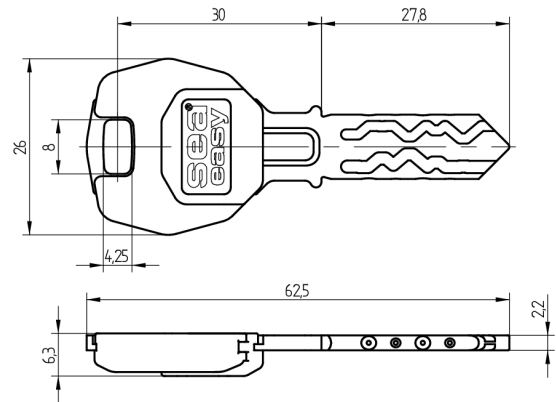

Easy-Schlüssel SEA-2

51.002.03.05.02.05.64

FocusPro, Legic CTC4096-MP410 mit Modulreide Minzgrün

Die Produkte können von den dargestellten Bildern abweichen

Modulreide
minzgrün

Färbung
chemisch
vernickelt

Verwendung

Für die Bedienung von mechanischen und kontaktbehafteten Zylindern sowie berührungslosen, elektronischen SEA-Komponenten

Beschreibung

Mit dem intelligenten Schlüssel können alle SEA-Produkte bedient werden. Er ist somit DAS universelle SEA-Medium und gewährt einen hohen Investitionsschutz. So ist zu jedem Zeitpunkt sichergestellt, dass das Produkt eingesetzt werden kann, welches die Anforderungen am Besten erfüllt, ohne die Benutzermedien austauschen zu müssen. Der Transponder (4kB) kann neben dem benötigten Zutrittssegment mit diversen weiteren Segmenten beschrieben werden. Es ist genügend Speicherplatz für die unterschiedlichsten Anforderungen vorhanden.

Lieferumfang

- 1 Easy-Schlüssel SEA-2

Bestelloptionen

Das Formular Mediensegmentierung muss ausgefüllt werden (siehe Broschürenende).

Technologie

Mögliche Eigenschaften

Baugleiche Ausführungen

- 51.0U2.03.0W.02.0Y.ZZ

Merkmale

- System: SEA-2
- Mediumtyp: Easy
- Philosophie: FocusPro
- Technologie / RFID Chip: Legic Advant Dual (CTC)
- Modulreide: minzgrün
- Färbung: chemisch vernickelt
- Speichergrösse RFID (Byte): 4096
- Active Safety: ohne