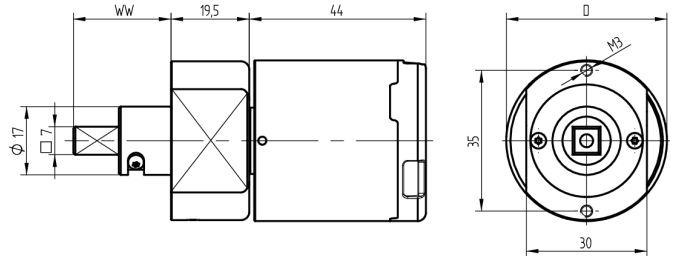

DIGI-Knauf Möbelzylinder

63.001.73.34.00.01.00

BIG, Knauf Ø40, IP65, 4-kant 34mm

Die Produkte können von den dargestellten Bildern abweichen

Leistungsprofil
BIG

Schutzart
IP65 (Ø40mm)

Farbe
matt vernickelt

Verwendung

Für alle Möbel- /Stangenschlösser mit 7mm Vierkant-Nuss und diverse Türstärken

Beschreibung

Wenn ein berechtigtes Medium präsentiert wird, kuppelt das Knaufmodul ein und der Vierkant kann gedreht werden.

Lieferumfang

- 1 Knaufmodul
- 1 Möbelschlossadapter mit Befestigungsschrauben

Technologie

Mögliche Eigenschaften

Baugleiche Ausführungen

- 63.001.7V.WW.00.02.00 - mit Knauf IP 66 (Ø45mm)

Merkmale

- Schliessdrehung: 1x90°
- 4-Kant / Riegel: 7x7mm / 34mm
- Leistungsprofil: BIG
- Schutzart: IP65 (Ø40mm)
- Farbe: matt vernickelt
- Generation: SEEasy