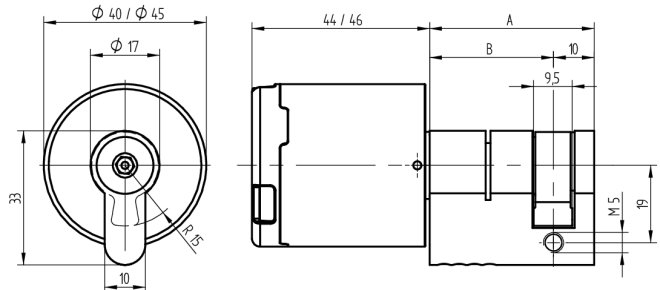

## Demi-cylindre bouton DIGI PZ BIG

63.001.23.00.00.01.00

bouton Ø40, IP65

Les produits peuvent différer des images présentées

Profil de performance  
BIG

Indice de protection  
IP65 (Ø40mm)

Couleur  
nickelé mat

### Utilisation

Pour serrures à mortaiser et garnitures de portes avec découpe PZ de 17 mm, serrures en applique, fermetures spéciales et interrupteurs à clé préparés

### Matériel livré

- 1 demi-cylindre avec module bouton
- 1 vis de tête M5 x 75 mm

### Caractéristiques

- Modèle: Demi cylindre PZ 17mm
- Construction: Bouton électronique
- Dimension B (mm): 30.5
- Dimension C (mm):
- Profil de performance: BIG
- Indice de protection: IP65 (Ø40mm)
- Couleur: nickelé mat
- Génération: SEAEasy