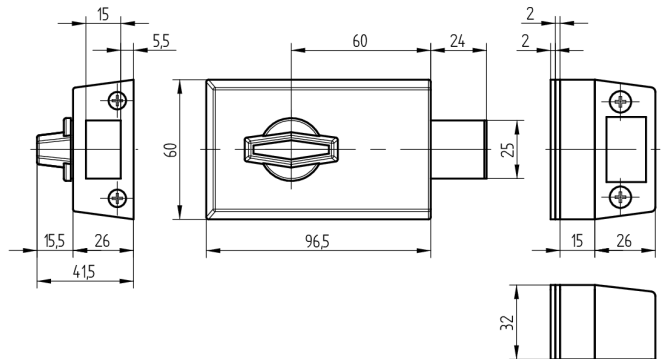

Zusatz-Riegelschloss

01.233.01.00.01.12.22

Handknopf und Aussenzylinder rechts auswärts

Die Produkte können von den dargestellten Bildern abweichen

Farbe
Messing poliert

Verwendung

für Türen aller Art

Lieferumfang

- 1 Riegelschloss Schänis 6052
- 1 Aussenzylinder 01.330.16.00.00.00.00
- 1 Rosette T09.513.001.00

Mögliche Eigenschaften

Baugleiche Ausführungen

- 01.233.VV.00.01.YY.ZZ - Schlosskasten braun bronze

Merkmale

- Schlossrichtung: rechts auswärts
- Art: Handknopf und Aussenzylinder
- Typ: zentrisch
- Kastenfarbe: braun bronze
- Active Safety: ohne
- Bohrschutz: ohne
- Farbe: Messing poliert