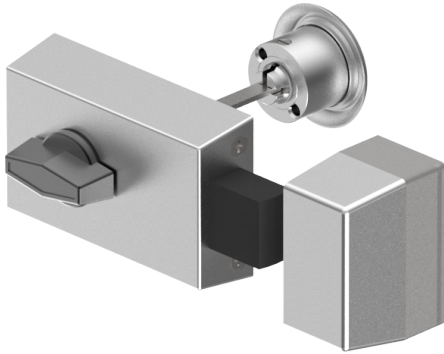

## Zusatz-Riegelschloss

01.233.01.00.01.12.22

Handknopf und Aussenzylinder rechts auswärts

Die Produkte können von den dargestellten Bildern abweichen

Farbe  
Messing poliert

### Verwendung

für Türen aller Art

### Lieferumfang

- 1 Riegelschloss Schänis 6052
- 1 Aussenzylinder 01.330.16.00.00.00.00
- 1 Rosette T09.513.001.00

### Merkmale

- Schlossrichtung: rechts auswärts
- Art: Handknopf und Aussenzylinder
- Typ: zentrisch
- Kastenfarbe: braun bronze
- Active Safety: ohne
- Bohrschutz: ohne
- Farbe: Messing poliert