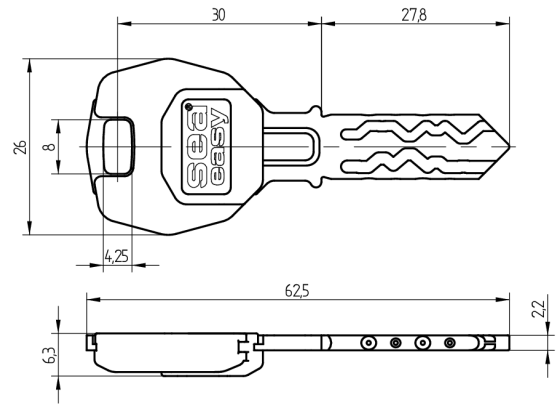

Easy-Schlüssel SEA-3

51.013.02.01.02.09.27

Standard, Legic ATC4096-MP311, AS mit Modulreide Purpurviolett, mit Active Safety (AS)

Die Produkte können von den dargestellten Bildern abweichen

Modulreide
purpurviolett

Färbung
Neusilber, blank

Active Safety
mit

Verwendung

Für die Bedienung von mechanischen und kontaktbehafteten Zylindern sowie berührungslosen, elektronischen SEA-Komponenten

Beschreibung

Mit dem intelligenten Schlüssel können alle SEA-Produkte bedient werden. Er ist somit DAS universelle SEA-Medium und gewährt einen hohen Investitionsschutz. So ist zu jedem Zeitpunkt sichergestellt, dass das Produkt eingesetzt werden kann, welches die Anforderungen am Besten erfüllt, ohne die Benutzermedien austauschen zu müssen. Der Transponder (4kB) kann neben dem benötigten Zutrittssegment mit diversen weiteren Segmenten beschrieben werden. Es ist genügend Speicherplatz für die unterschiedlichsten Anforderungen vorhanden.

Lieferumfang

- 1 Easy-Schlüssel SEA-3

Bestelloptionen

Das Formular Mediensegmentierung muss ausgefüllt werden (siehe Broschürenende).

Technologie

Mögliche Eigenschaften

Baugleiche Ausführungen

- 51.0U3.03.0W.02.0Y.ZZ - Legic Advant Dual (CTC) 4096

Merkmale

- System: SEA-3
- Mediumtyp: Easy
- Philosophie: Standard
- Technologie / RFID Chip: Legic Advant Single (ATC)
- Modulreide: purpurviolett
- Färbung: Neusilber, blank
- Speichergrösse RFID (Byte): 4096
- Active Safety: mit