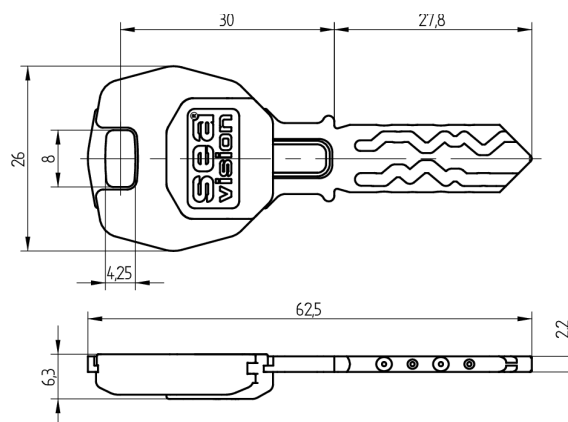

## Clé vision SEA-3

11.003.04.00.00.00.64

Focus

Les produits peuvent différer des images présentées

Couleurs de tête  
bleu outremer

Couleurs  
nickelé  
chimiquement

### Description

Cette clé permet d'utiliser des cylindres mécaniques et mécatroniques. Les droits d'accès des composants à contact sont enregistrés sur le One-Wire. L'échange de données entre le One-Wire et l'électronique de décision se fait avec une extrême rapidité. Cela rend la vérification des droits électroniques sur la clé presque imperceptible pour l'utilisateur, et le cylindre peut être utilisé de façon quasi similaire à un cylindre purement mécanique.

### Matériel livré

- 1 clé Vision SEA-3