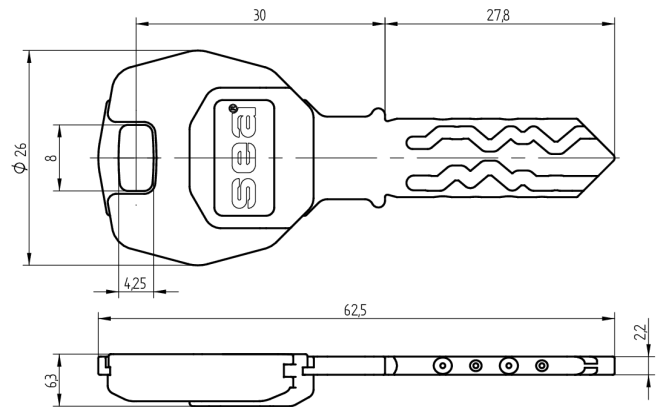

Schlüssel SEA-2

59.012.000.05.64

mit Modulreide, AS mit Active Safety (AS), Minzgrün

Die Produkte können von den dargestellten Bildern abweichen

Modulreide
minzgrün

Färbung
chemisch
vernickelt

Active Safety
mit

Verwendung

für registrierte Anlagen aller Art mit farbiger Modulreide für Organisationszwecke. Für Türen mit Zylinderpanzerung geeignet.

Lieferumfang

- 1 Schlüssel

Bestelloptionen

Gravurarbeiten siehe Zusatzformular Mediendefinition