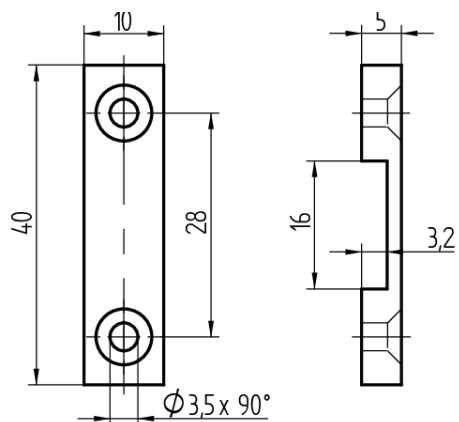

## Führungsbride

T09.865.003.NE

zu Aufschraub-Riegelschloss

Die Produkte können von den dargestellten Bildern abweichen

### Verwendung

für Aufschraub-Riegelschloss zu 05.018.00 / 05.118.00 /  
05.418.00 / 05.518.00 / 05.618.00 / 05.718.00 / 05.167.00

### Merkmale

- Art: zu Aufschraub-Riegelschloss