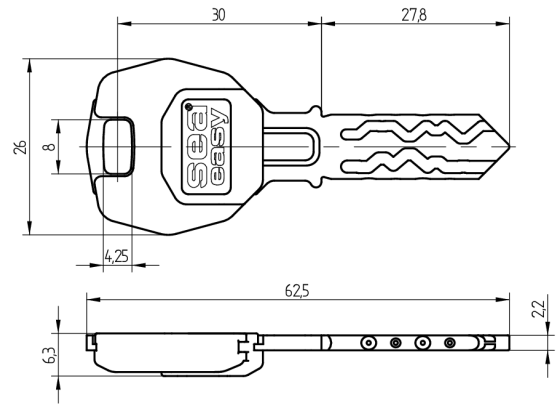

Clé easy SEA-2

51.012.03.01.02.09.27

Standard, Legic Advant Dual (CTC) 4096, AS avec tête en couleur violet pourpre, avec Active Safety (AS)

Les produits peuvent différer des images présentées

Couleurs de tête
violet pourpre

Couleurs
maillechort
brillant

Active Safety
avec

Utilisation

Permet d'utiliser des cylindres mécaniques et à contact ainsi que des composants électroniques sans contact SEA

Description

Cette clé intelligente permet d'utiliser tous les produits SEA. Média SEA universel par excellence, elle assure ainsi une haute protection des investissements. Ceci garantit donc que l'on utilise à tout moment le produit répondant le mieux aux besoins sans avoir à changer de média utilisateur. Outre le segment d'accès requis, le transpondeur (4 Ko) peut enregistrer divers autres segments. Il offre suffisamment d'espace de mémoire pour répondre aux exigences les plus diverses.

Matériel livré

- 1 clé Easy SEA-2

Options de commande

Le formulaire Segmentation des médias doit être rempli (cf. fin de la brochure).

Technologie

Propriétés possibles

De construction identique

- 51.0U2.03.0W.02.0Y.ZZ

Caractéristiques

- Système: SEA-2
- Type de média: Easy
- Philosophie: Standard
- Technologie / puce RFID: Legic Advant Dual (CTC)
- Couleurs de tête: violet pourpre
- Couleurs: maillechort brillant
- Taille mémoire RFID (Byte): 4096
- Active Safety: avec