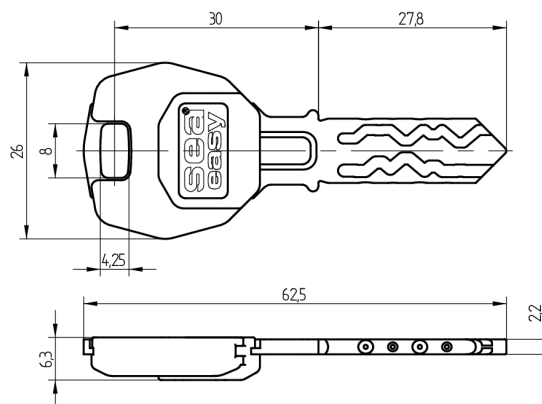

Clé easy SEA-2

51.012.03.02.02.06.27

Focus, Legic Advant Dual (CTC) 4096, AS avec tête en couleur brun vert, avec Active Safety (AS)

Les produits peuvent différer des images présentées

Couleurs de tête
vert brun

Couleurs
maillechort
brillant

Active Safety
avec

Utilisation

Permet d'utiliser des cylindres mécaniques et à contact ainsi que des composants électroniques sans contact SEA

Description

Cette clé intelligente permet d'utiliser tous les produits SEA. Média SEA universel par excellence, elle assure ainsi une haute protection des investissements. Ceci garantit donc que l'on utilise à tout moment le produit répondant le mieux aux besoins sans avoir à changer de média utilisateur. Outre le segment d'accès requis, le transpondeur (4 Ko) peut enregistrer divers autres segments. Il offre suffisamment d'espace de mémoire pour répondre aux exigences les plus diverses.

Matériel livré

- 1 clé Easy SEA-2

Options de commande

Le formulaire Segmentation des médias doit être rempli (cf. fin de la brochure).

Technologie

Propriétés possibles

De construction identique

- 51.0U2.03.0W.02.0Y.ZZ

Caractéristiques

- Système: SEA-2
- Type de média: Easy
- Philosophie: Focus
- Technologie / puce RFID: Legic Advant Dual (CTC)
- Couleurs de tête: vert brun
- Couleurs: maillechort brillant
- Taille mémoire RFID (Byte): 4096
- Active Safety: avec