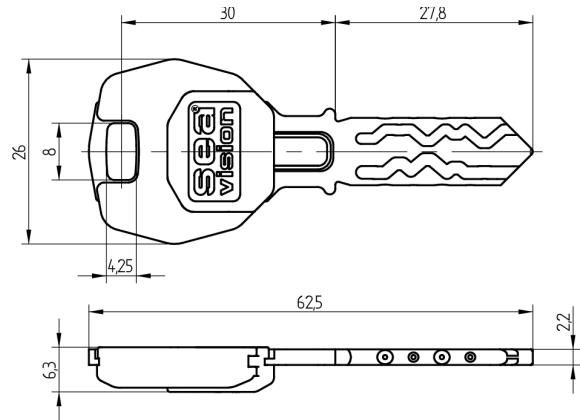

## Vision-Schlüssel SEA-2

11.012.04.00.00.02.64

Focus, AS mit Active Safety (AS)

Die Produkte können von den dargestellten Bildern abweichen

Modulreide  
rubinrot

Färbung  
chemisch  
vernickelt

Active Safety  
mit

### Beschreibung

Mit dem Schlüssel können mechanische und mechatronische Zylinder bedient werden. Auf dem One-Wire werden die Zutrittsrechte für die kontaktbehafteten Komponenten abgespeichert. Der Datenaustausch zwischen One-Wire und der Entscheidungselektronik ist enorm schnell. Dadurch ist das Überprüfen der elektronischen Rechte auf dem Schlüssel für den Benutzer kaum wahrnehmbar und der Zylinder kann nahezu gleich, wie ein rein mechanischer Zylinder, bedient werden.

### Lieferumfang

- 1 Vision-Schlüssel SEA-2