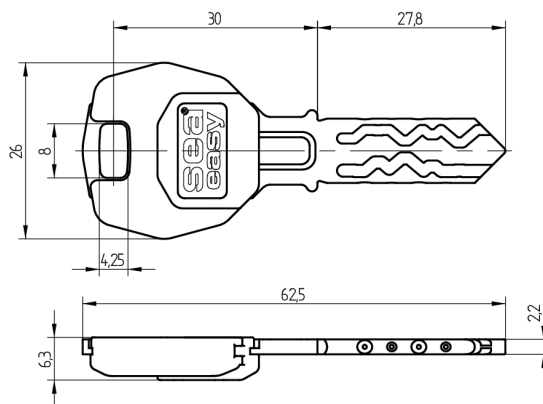

Clé easy SEA-3

51.003.03.05.02.02.64

FocusPro, Legic Advant Dual (CTC) 4096 avec tête en couleur rouge rubis

Les produits peuvent différer des images présentées

Couleurs de tête
rouge rubis

Couleurs
nickelé
chimiquement

Utilisation

Permet d'utiliser des cylindres mécaniques et à contact ainsi que des composants électroniques sans contact SEA

Description

Cette clé intelligente permet d'utiliser tous les produits SEA. Média SEA universel par excellence, elle assure ainsi une haute protection des investissements. Ceci garantit donc que l'on utilise à tout moment le produit répondant le mieux aux besoins sans avoir à changer de média utilisateur. Outre le segment d'accès requis, le transpondeur (4 Ko) peut enregistrer divers autres segments. Il offre suffisamment d'espace de mémoire pour répondre aux exigences les plus diverses.

Matériel livré

- 1 clé Easy SEA-3

Options de commande

Le formulaire Segmentation des médias doit être rempli (cf fin de la brochure).

Technologie

Propriétés possibles

De construction identique

- 51.0U3.03.0W.02.0Y.ZZ - Legic Advant Dual (CTC) 4096

Caractéristiques

- Système: SEA-3
- Type de média: Easy
- Philosophie: FocusPro
- Technologie / puce RFID: Legic Advant Dual (CTC)
- Couleurs de tête: rouge rubis
- Couleurs: nickelé chimiquement
- Taille mémoire RFID (Byte): 4096
- Active Safety: sans