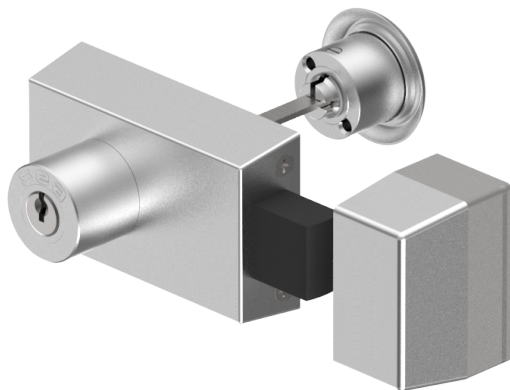

Serrure à pêne dormant supplémentaire

01.233.00.00.00.10.66

Cylindre intérieur et extérieur droite vers l'intérieur

Les produits peuvent différer des images présentées

Couleur anticorrosif

Utilisation

pour les portes de toutes sortes

Matériel livré

- 1 verrou Schänis 6056
- 1 cylindre intérieur 01.330.01.00.00.00.00
- 1 cylindre extérieur 01.330.16.00.00.00.00
- 1 rosace T09.513.001.00

Propriétés possibles

De construction identique

- 01.233.VV.00.01.YY.ZZ - Schlosskasten braun bronze
- 01.233.05.00.XX.YY.ZZ - ohne Aussenzylinder

Caractéristiques

- Direction d'ouverture: droite ouvrant à l'intérieur
- Modèle: Cylindre intérieur et extérieur
- Type: centré
- Couleur boîtier: gris clair vernis
- Active Safety: sans
- Anti-perforation: sans
- Couleur: anticorrosif