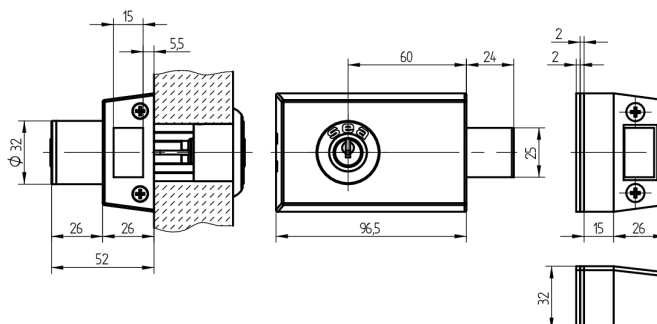

Serrure à pêne dormant supplémentaire

01.233.00.00.00.10.66

Cylindre intérieur et extérieur droite vers l'intérieur

Les produits peuvent différer des images présentées

Couleur anticorrosif

Utilisation

pour les portes de toutes sortes

Matériel livré

- 1 verrou Schänis 6056
- 1 cylindre intérieur 01.330.01.00.00.00.00
- 1 cylindre extérieur 01.330.16.00.00.00.00
- 1 rosace T09.513.001.00

Propriétés possibles

De construction identique

- 01.233.VV.00.01.YY.ZZ - Schlosskasten braun bronze
- 01.233.05.00.XX.YY.ZZ - ohne Aussenzylinder

Caractéristiques

- Direction d'ouverture: droite ouvrant à l'intérieur
- Modèle: Cylindre intérieur et extérieur
- Type: centré
- Couleur boîtier: gris clair vernis
- Active Safety: sans
- Anti-perforation: sans
- Couleur: anticorrosif