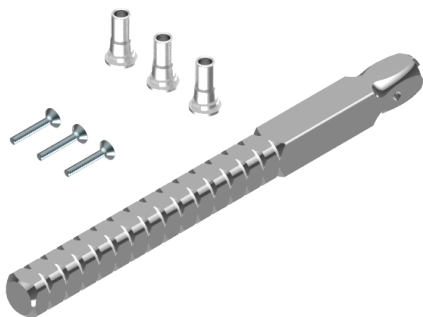

Drückerdorn-Set 9mm

64.999.05.00.23.01.00

zu EBL-1 Doppelelektronik, Türstärke 69-78mm

 Die Produkte können von den dargestellten Bildern abweichen

Merkmale

- Garniturart: Komplet 9mm (Elektronik-Elektronik)
- Vierkant & Brandschutz: 9mm
- Türstärke: 69 - 78mm
- Schraubset: mit