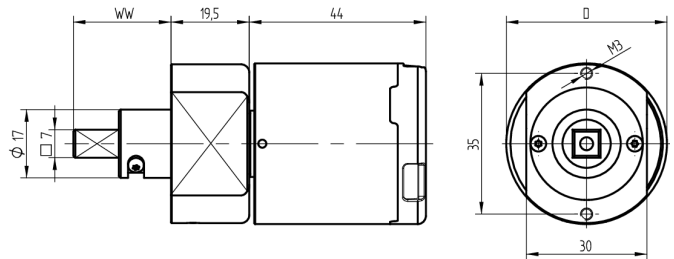

DIGI-Knauf Möbelzylinder

63.001.75.30.00.01.00

BIG-AN, Knauf Ø40, IP65, 4-kant 30mm

Die Produkte können von den dargestellten Bildern abweichen

Leistungsprofil
Anlageneutral
(BIG)

Schutzart
IP65 (Ø40mm)

Farbe
matt vernickelt

Verwendung

Für alle Möbel- /Stangenschlösser mit 7mm Vierkant-Nuss und diverse Türstärken

Beschreibung

Wenn ein berechtigtes Medium präsentiert wird, kuppelt das Knaufmodul ein und der Vierkant kann gedreht werden.

Lieferumfang

- 1 Knaufmodul
- 1 Möbelschlossadapter mit Befestigungsschrauben

Technologie

Mögliche Eigenschaften

Baugleiche Ausführungen

- 63.001.7V.WW.00.02.00 - mit Knauf IP 66 (Ø45mm)

Merkmale

- Schliessdrehung: 1x90°
- 4-Kant / Riegel: 7x7mm / 30mm
- Leistungsprofil: Anlageneutral (BIG)
- Schutzart: IP65 (Ø40mm)
- Farbe: matt vernickelt
- Generation: SEAEasy