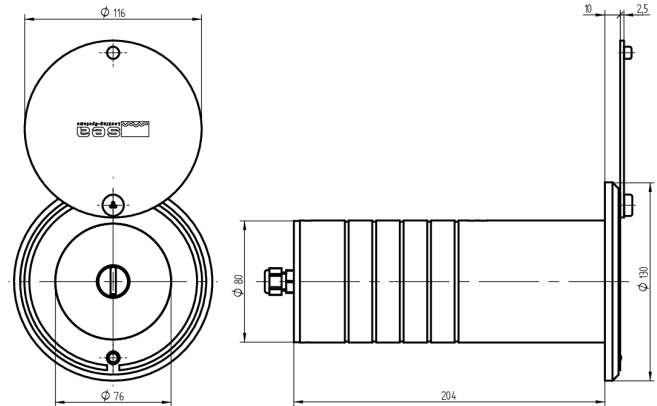

Rohrsafe PLUS

08.142.11.02.00.01.27

Ø80mm, mit Zylinder, Heizung

Die Produkte können von den dargestellten Bildern abweichen

Leistungsprofil
PLUS

Verwendung

Für das Einlassen (UP) ins Mauerwerk. Massives Schlüsseldepot zur dezentralen Aufbewahrung eines Schlüssels oder einer Card ausserhalb des Gebäudes.