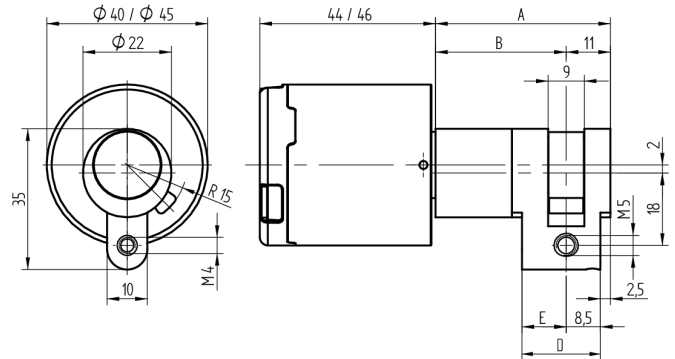

## DIGI-Knauf Halbzylinder RZ

63.001.13.45.00.02.00

BIG, Knauf Ø45, IP66

Die Produkte können von den dargestellten Bildern abweichen

Leistungsprofil  
BIG

Schutzart  
IP66 (Ø45mm)

Farbe  
matt vernickelt

### Beschreibung

Wenn ein berechtigtes Medium präsentiert wird, kuppelt das Knaufmodul ein und der Mitnehmer im Zylinder kann gedreht werden.

### Lieferumfang

- 1 Halbzylinder mit Knaufmodul
- 1 Stulpschraube M5 x 75mm

### Merkmale

- Ausführung: Halbzylinder RZ 22mm
- Bauform: Knauf
- Mass B (mm): 77.5
- Mass C (mm):
- Leistungsprofil: BIG
- Schutzart: IP66 (Ø45mm)
- Farbe: matt vernickelt
- Generation: SEAEasy