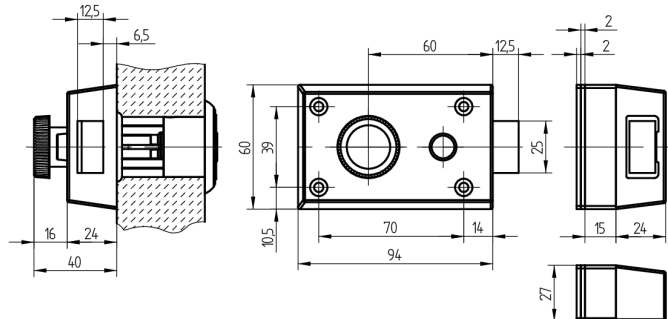

Zusatz-Fallenschloss

01.230.02.00.00.11.44

Drehknopf und Aussenzylinder links einwärts

Die Produkte können von den dargestellten Bildern abweichen

Farbe
schwarz

Verwendung

für Türen aller Art

Lieferumfang

- 1 Fallenschloss Schänis 6030
- 1 Aussenzylinder 01.330.00.00.00.00.00

Mögliche Eigenschaften

Merkmale

- Schlossrichtung: links einwärts
- Typ: zentrisch
- Kastenfarbe: hellgrau lackiert
- Farbe: schwarz
- Active Safety: ohne
- Bohrschutz: ohne