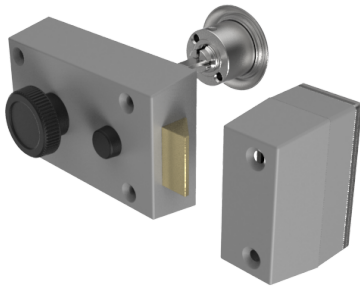

Zusatz-Fallenschloss

01.230.02.00.00.11.44

Drehknopf und Aussenzylinder links einwärts

Die Produkte können von den dargestellten Bildern abweichen

Farbe
schwarz

Verwendung

für Türen aller Art

Lieferumfang

- 1 Fallenschloss Schänis 6030
- 1 Aussenzylinder 01.330.00.00.00.00.00

Mögliche Eigenschaften

Merkmale

- Schlossrichtung: links einwärts
- Typ: zentrisch
- Kastenfarbe: hellgrau lackiert
- Farbe: schwarz
- Active Safety: ohne
- Bohrschutz: ohne