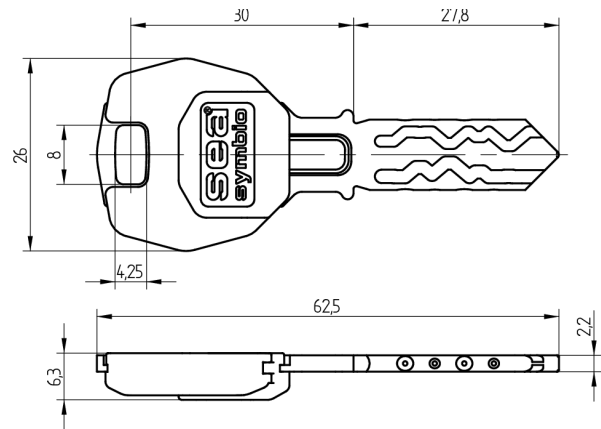

Vision-Schlüssel SEA-2

11.012.13.00.00.00.64

SYMBIO, Focus, Legic MIM1024, AS mit Active Safety (AS)

Die Produkte können von den dargestellten Bildern abweichen

Modulreide
ultramarinblau

Färbung
chemisch
vernickelt

Beschreibung

Mit dem intelligenten Schlüssel können alle SEA-Produkte bedient werden. Auf dem One-Wire werden die Zutrittsrechte für die kontaktbehafteten Komponenten abgespeichert. Der Datenaustausch zwischen One-Wire und der Entscheidungselektronik ist enorm schnell. Dadurch ist das Überprüfen der elektronischen Rechte auf dem Schlüssel für den Benutzer kaum wahrnehmbar und der Zylinder kann nahezu gleich, wie ein rein mechanischer Zylinder, bedient werden. Auf dem Legic-Chip werden die Zutrittsrechte für die berührungslosen Komponenten hinterlegt.