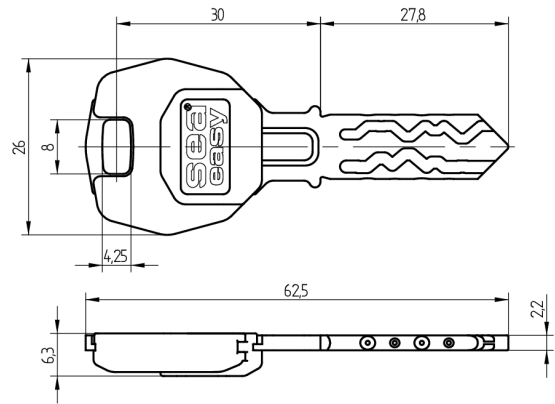

Easy-Schlüssel SEA-3

51.013.02.01.02.08.64

Standard, Legic ATC4096-MP311, AS mit Modulreide Blutorange, mit Active Safety (AS)

Die Produkte können von den dargestellten Bildern abweichen

Modulreide
blutorange

Färbung
chemisch
vernickelt

Active Safety
mit

Verwendung

Für die Bedienung von mechanischen und kontaktbehafteten Zylindern sowie berührungslosen, elektronischen SEA-Komponenten

Beschreibung

Mit dem intelligenten Schlüssel können alle SEA-Produkte bedient werden. Er ist somit DAS universelle SEA-Medium und gewährt einen hohen Investitionsschutz. So ist zu jedem Zeitpunkt sichergestellt, dass das Produkt eingesetzt werden kann, welches die Anforderungen am Besten erfüllt, ohne die Benutzermedien austauschen zu müssen. Der Transponder (4kB) kann neben dem benötigten Zutrittssegment mit diversen weiteren Segmenten beschrieben werden. Es ist genügend Speicherplatz für die unterschiedlichsten Anforderungen vorhanden.

Lieferumfang

- 1 Easy-Schlüssel SEA-3

Bestelloptionen

Das Formular Mediensegmentierung muss ausgefüllt werden (siehe Broschürenende).

Technologie

Mögliche Eigenschaften

Baugleiche Ausführungen

- 51.0U3.03.0W.02.0Y.ZZ - Legic Advant Dual (CTC) 4096

Merkmale

- System: SEA-3
- Mediumtyp: Easy
- Philosophie: Standard
- Technologie / RFID Chip: Legic Advant Single (ATC)
- Modulreide: blutorange
- Färbung: chemisch vernickelt
- Speichergrösse RFID (Byte): 4096
- Active Safety: mit