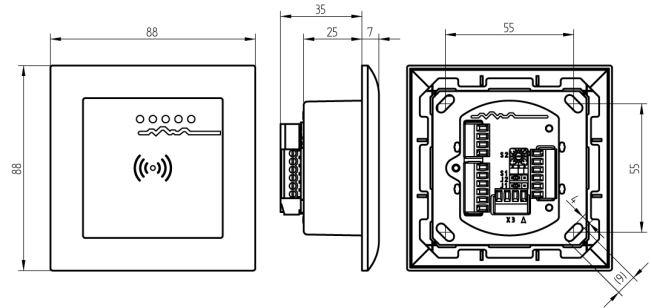

Aktiv-Antenne

66.001.56.21.00.00.JL

UP, IP20 Unterputzvariante, Innenanwendung, Farbe weiss

Die Produkte können von den dargestellten Bildern abweichen

Schutzart
IP20

Verwendung

Für die Montage in einen NIS-Einlasskasten (Feller)

Beschreibung

Die Leseinheit kann in einem NIS-Einlasskasten (Feller) untergebracht werden. Der Benutzer wird sowohl mittels akustischen, als auch optischen Signalen über Betriebszustände, Berechtigungen, Störungen, etc. informiert.

Lieferumfang

- 1 Aktiv-Antenne mit EDIZIOdue Abdeckung und Rahmen, inklusive steckbaren
- Schraubklemmen

Bestelloptionen

Die Antenne wird vom Sicherheitsleser mit Spannung versorgt.

Technologie

Mögliche Eigenschaften

Baugleiche Ausführungen

- 66.001.56.21.04.00.ZZ - für Mutationsleser

Merkmale

- Gehäuse: Unterputz
- Schutzart: IP20
- Kompatibilität: Für Sicherheitsleser
- Farbe: weiss
- Generation: SEAEasy