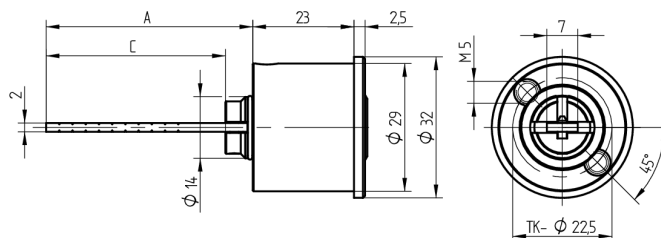

Cylindre extérieur

01.330.16.00.00.66

centrique Position de retrait de clé 1x360°, sans accessoire

Les produits peuvent différer des images présentées

Couleur
anticorrosif

Caractéristiques

- Type: centré
- Tige de jonction C (mm): 40.5
- Douille de distance (mm): sans
- Active Safety: sans
- Anti-perforation: sans
- Couleur: anticorrosif