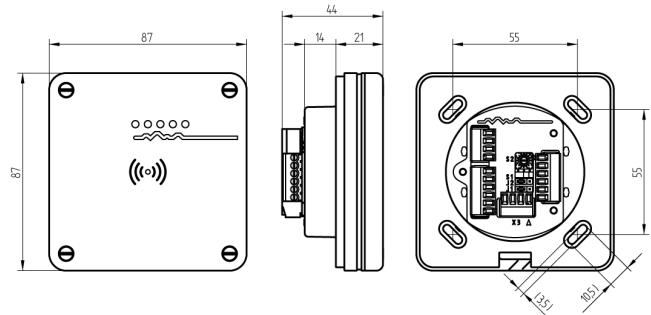

## Passiv-Antenne

66.001.36.21.00.01.44

UP, IP55 Unterputzvariante, Aussenanwendung, Farbe schwarz

Die Produkte können von den dargestellten Bildern abweichen

Schutzart  
IP55

### Verwendung

Für die Montage in einen NIS-Einlasskasten (Feller)

### Beschreibung

Die Lesereinheit kann in einem NIS-Einlasskasten (Feller) untergebracht werden. Der Benutzer wird sowohl mittels akustischen, als auch optischen Signalen über Betriebszustände, Berechtigungen, Störungen, etc. informiert.

### Merkmale

- Gehäuse: Unterputz
- Schutzart: IP55
- Farbe: schwarz
- Generation: SEAEasy