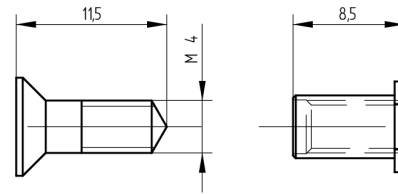

Schraubensatz

T09.150.022.00.00

zu Abdeckgehäuse Polyboard

 Die Produkte können von den dargestellten Bildern abweichen

Verwendung

Zum Befestigen des Abdeckgehäuses.

Lieferumfang

- 1 Schraubensatz

Merkmale

- Art: Schraubensatz