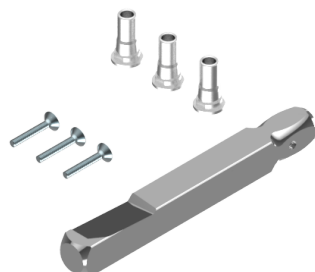

Drückerdorn-Set 8mm

64.999.05.00.04.00.00

zu EBL-1, Türstärke 79-88mm

 Die Produkte können von den dargestellten Bildern abweichen

Merkmale

- Garniturart: Komplett 8mm (Elektronik-Mechanik)
- Vierkant & Brandschutz: 8mm
- Türstärke: 79 - 88mm
- Schraubset: mit