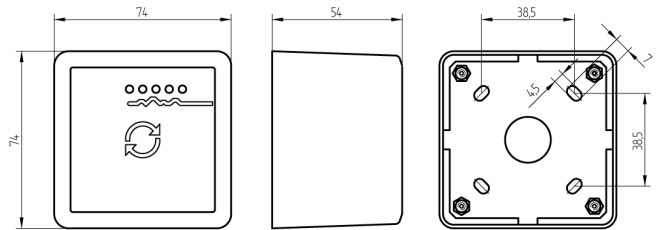

## Aktiv-Antenne

66.001.56.11.04.00.JL

AP für Mutationsleser, IP20 Aufputzvariante, Innenanwendung, Farbe Weiss

ⓘ Die Produkte können von den dargestellten Bildern abweichen

Schutzart  
IP20

### Merkmale

- Gehäuse: Aufputz
- Schutzart: IP20
- Kompatibilität: Für Mutationsleser
- Farbe: weiss
- Generation: SEAsy