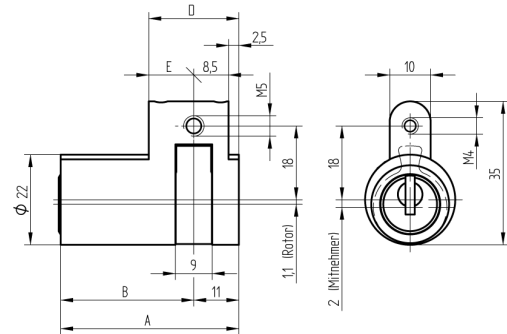

## Halbzylinder

01.043.16.00.00.00.66

Steg nach oben verstellbar 8 x 45°

Die Produkte können von den dargestellten Bildern abweichen

Mitnehmer  
Standard

Farbe  
Korrosionsschutz

### Merkmale

- Zylinderprofil: RZ 22mm
- Stegdimension: nach oben
- Mitnehmer: Standard
- Funktion: standard
- Mass B (mm): 32.5
- Active Safety: ohne
- Bohrschutz: ohne
- Farbe: Korrosionsschutz