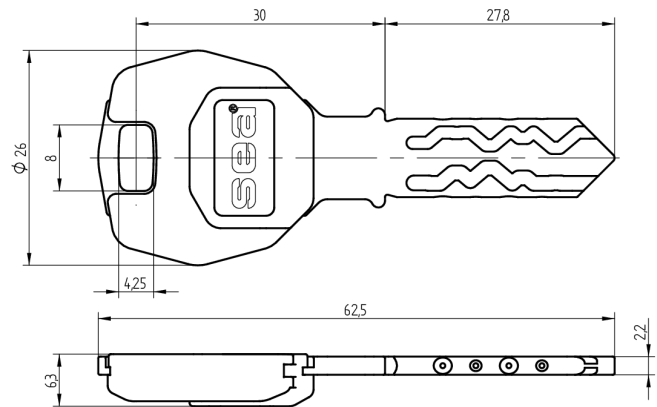

Schlüssel SEA-2

59.002.000.06.64

mit Modulreide Grünbraun

Die Produkte können von den dargestellten Bildern abweichen

Modulreide
grünbraun

Färbung
chemisch
vernickelt

Verwendung

für registrierte Anlagen aller Art mit farbiger Modulreide für Organisationszwecke. Für Türen mit Zylinderpanzerung geeignet.

Lieferumfang

- 1 Schlüssel

Bestelloptionen

Gravurarbeiten siehe Zusatzformular Mediendefinition

Mögliche Eigenschaften

Merkmale

- System: SEA-2
- Art: standard
- Modulreide: grünbraun
- Färbung: chemisch vernickelt
- Active Safety: ohne