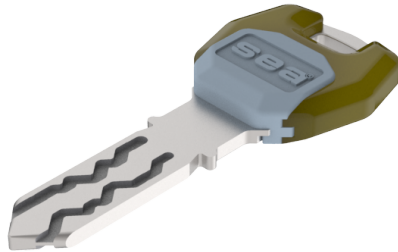

Schlüssel SEA-2

59.002.000.06.64

mit Modulreide Grünbraun

Die Produkte können von den dargestellten Bildern abweichen

Modulreide
grünbraun

Färbung
chemisch
vernickelt

Verwendung

für registrierte Anlagen aller Art mit farbiger Modulreide für Organisationszwecke. Für Türen mit Zylinderpanzerung geeignet.

Lieferumfang

- 1 Schlüssel

Bestelloptionen

Gravurarbeiten siehe Zusatzformular Mediendefinition

Mögliche Eigenschaften

Merkmale

- System: SEA-2
- Art: standard
- Modulreide: grünbraun
- Färbung: chemisch vernickelt
- Active Safety: ohne