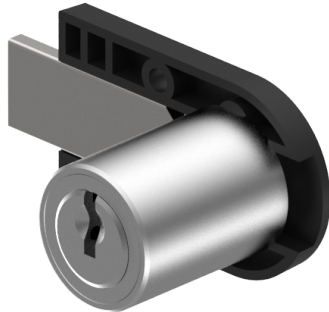

Verrou à enclouonner

05.418.00.00.30.02.00

1x90°, avec plaque plastique vers le haut

 Les produits peuvent différer des images présentées

Couleur
nickelé mat

Description

vers le haut

Caractéristiques

- Charnière: vers le haut
- Rotation de fermeture: 1x90°
- Dimension A (mm): 28
- Dimension D (mm): 30
- Active Safety: sans
- Anti-perforation: sans
- Couleur: nickelé mat