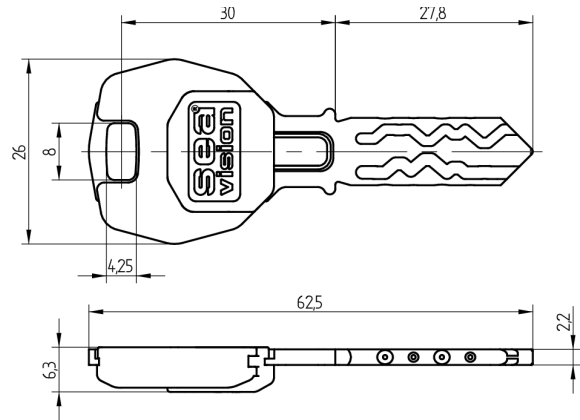

## Vision-Schlüssel SEA-3

11.013.04.00.00.01.64

Focus, AS mit Active Safety (AS)

Die Produkte können von den dargestellten Bildern abweichen

Modulreide  
silbergrau

Färbung  
chemisch  
vernickelt

Active Safety  
mit

### Beschreibung

Mit dem Schlüssel können mechanische und mechatronische Zylinder bedient werden. Auf dem One-Wire werden die Zutrittsrechte für die kontaktbehafteten Komponenten abgespeichert. Der Datenaustausch zwischen One-Wire und der Entscheidungselektronik ist enorm schnell. Dadurch ist das Überprüfen der elektronischen Rechte auf dem Schlüssel für den Benutzer wahrnehmbar und der Zylinder kann nahezu gleich, wie ein rein mechanischer Zylinder, bedient werden.

### Lieferumfang

- 1 Vision-Schlüssel SEA-3