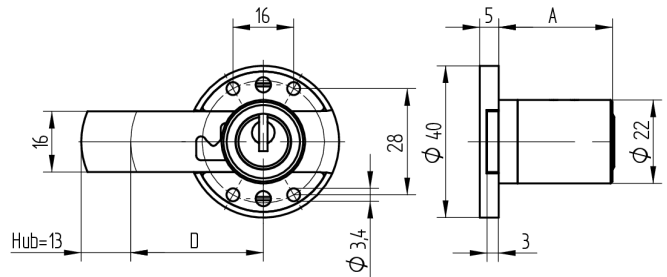

## Aufschraub-Riegelschloss

05.167.AA.40.00.02.00

1x360°, AS nach oben, mit Active Safety (AS)

Die Produkte können von den dargestellten Bildern abweichen

Active Safety  
mit

Farbe  
matt vernickelt

### Lieferumfang

- 1 Aufschraub-Riegelschloss
- 1 Aufbauzylinder 04.022.17.WW.00.YY.ZZ
- 4 Senk-Spanplattenschrauben BN1218-3x16

### Merkmale

- Band: nach oben
- Schliessdrehung: 1x360°
- Mass A (mm): 40
- Mass D (mm): 35
- Active Safety: mit
- Bohrschutz: ohne
- Farbe: matt vernickelt