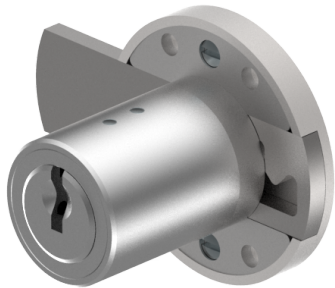

## Aufschraub-Riegelschloss

05.167.AA.40.00.02.00

1x360°, AS nach oben, mit Active Safety (AS)

Die Produkte können von den dargestellten Bildern abweichen

Active Safety  
mit

Farbe  
matt vernickelt

### Lieferumfang

- 1 Aufschraub-Riegelschloss
- 1 Aufbauzylinder 04.022.17.WW.00.YY.ZZ
- 4 Senk-Spanplattenschrauben BN1218-3x16

### Merkmale

- Band: nach oben
- Schliessdrehung: 1x360°
- Mass A (mm): 40
- Mass D (mm): 35
- Active Safety: mit
- Bohrschutz: ohne
- Farbe: matt vernickelt