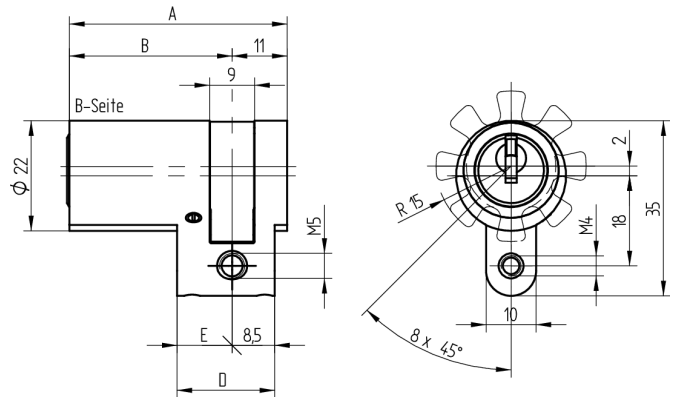

## Halbzylinder

01.043.00.00.00.00.55

verstellbar 8 x 45°

Die Produkte können von den dargestellten Bildern abweichen

Mitnehmer  
Standard

Farbe  
matt verchromt

### Verwendung

für 22mm Einsteckschlösser, aufgesetzte Schlösser, Sonderschlösser sowie vorgeschaltete Schlüsselschalter

### Lieferumfang

- 1 Halbzylinder
- 1 Stulpschraube T09.623.002.62

### Merkmale

- Zylinderprofil: RZ 22mm
- Stegdimeension: standard
- Mitnehmer: Standard
- Funktion: standard
- Mass B (mm): 32.5
- Active Safety: ohne
- Bohrschutz: ohne
- Farbe: matt verchromt