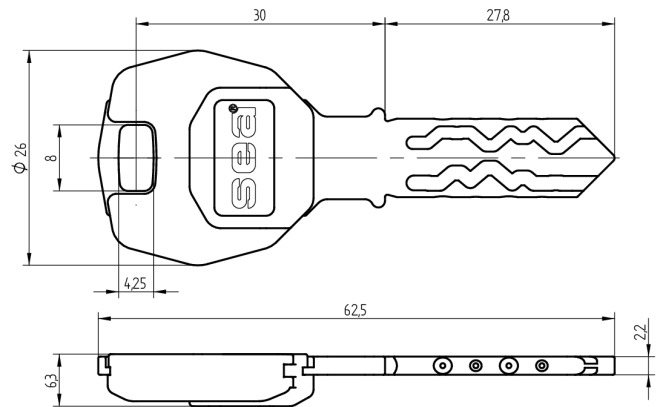

Schlüssel SEA-2

59.012.000.02.64

mit Modulreide, AS mit Active Safety (AS), Rubinrot

Die Produkte können von den dargestellten Bildern abweichen

Modulreide
rubinrot

Färbung
chemisch
vernickelt

Active Safety
mit

Verwendung

für registrierte Anlagen aller Art mit farbiger Modulreide für Organisationszwecke. Für Türen mit Zylinderpanzerung geeignet.

Lieferumfang

- 1 Schlüssel

Bestelloptionen

Gravurarbeiten siehe Zusatzformular Mediendefinition