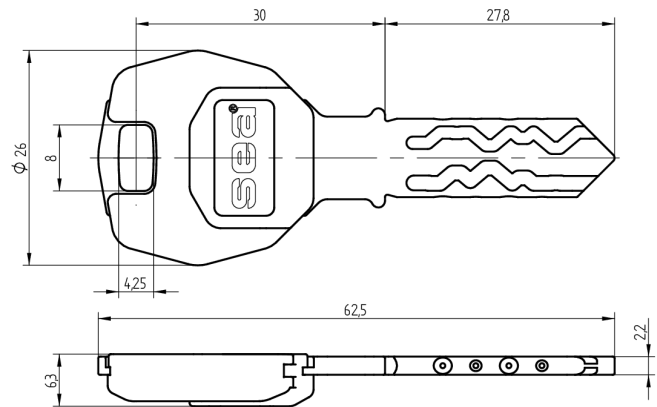

Schlüssel SEA-2

59.012.000.01.64

mit Modulreide, AS mit Active Safety (AS), Silbergrau

Die Produkte können von den dargestellten Bildern abweichen

Modulreide
silbergrau

Färbung
chemisch
vernickelt

Active Safety
mit

Verwendung

für registrierte Anlagen aller Art mit farbiger Modulreide für Organisationszwecke. Für Türen mit Zylinderpanzerung geeignet.

Lieferumfang

- 1 Schlüssel

Bestelloptionen

Gravurarbeiten siehe Zusatzformular Mediendefinition