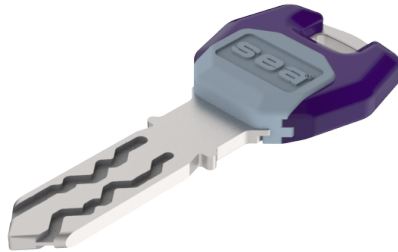

Schlüssel SEA-3

59.013.000.09.64

mit Modulreide, AS mit Active Safety (AS), Purpurviolett

Die Produkte können von den dargestellten Bildern abweichen

Modulreide
purpurviolett

Färbung
chemisch
vernickelt

Active Safety
mit

Verwendung

für registrierte Anlagen komplexer Art mit farbiger Modulreide für Organisationszwecke. Für Türen mit Zylinderpanzerung geeignet.

Lieferumfang

- 1 Schlüssel

Bestelloptionen

Gravurarbeiten siehe Zusatzformular Mediendefinition

Mögliche Eigenschaften

Merkmale

- System: SEA-3
- Art: standard
- Modulreide: purpurviolett
- Färbung: chemisch vernickelt
- Active Safety: mit