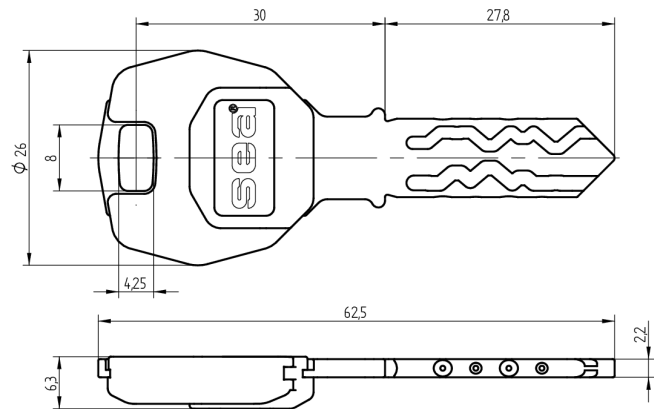

Schlüssel SEA-3

59.013.000.09.64

mit Modulreide, AS mit Active Safety (AS), Purpurviolett

Die Produkte können von den dargestellten Bildern abweichen

Modulreide
purpurviolett

Färbung
chemisch
vernickelt

Active Safety
mit

Verwendung

für registrierte Anlagen komplexer Art mit farbiger Modulreide für Organisationszwecke. Für Türen mit Zylinderpanzerung geeignet.

Lieferumfang

- 1 Schlüssel

Bestelloptionen

Gravurarbeiten siehe Zusatzformular Mediendefinition