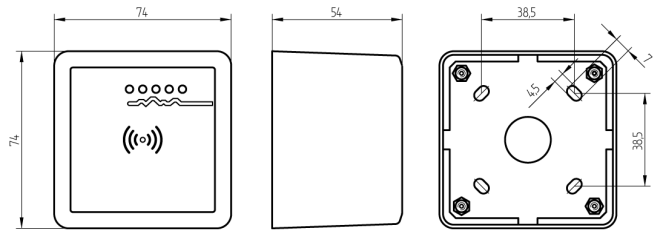

Aktiv-Antenne

66.001.56.11.00.00.JL

AP, IP20 Aufputzvariante, Innenanwendung, Farbe weiss

Die Produkte können von den dargestellten Bildern abweichen

Schutzart
IP20

Verwendung

Für die Montage an eine Wand oder Ähnliches

Beschreibung

Die Leseinheit ist in einem Feller EDIZIOdue Aufputzgehäuse untergebracht. Der Benutzer wird sowohl mittels akustischen, als auch optischen Signalen über Betriebszustände, Berechtigungen, Störungen, etc. informiert.

Lieferumfang

- 1 Aktiv-Antenne in Aufputzgehäuse Typ EDIZIOdue, inklusive steckbaren
- Schraubklemmen

Bestelloptionen

Die Antenne wird vom Sicherheitsleser mit Spannung versorgt.

Technologie

Mögliche Eigenschaften

Baugleiche Ausführungen

- 66.001.56.11.04.00.ZZ - für Mutationsleser

Merkmale

- Gehäuse: Aufputz
- Schutzart: IP20
- Kompatibilität: Für Sicherheitsleser
- Farbe: weiss
- Generation: SEAEasy