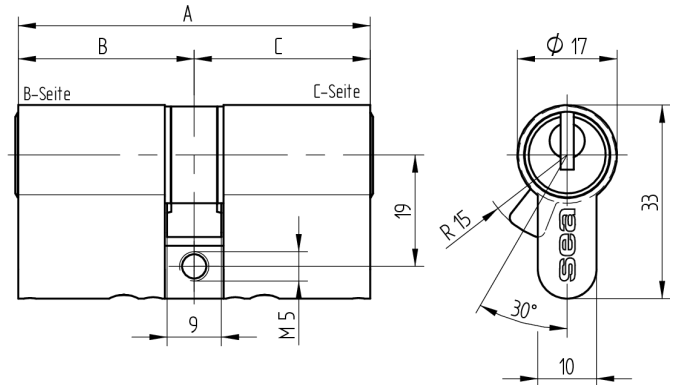

Doppelzylinder Euro-Profil

01.375.AA.15.30.00.00

AS

Die Produkte können von den dargestellten Bildern abweichen

Verwendung

für 17mm Einsteckschlösser und aufgesetzte Schlösser

Lieferumfang

- 1 Doppelzylinder
- 1 Stulpschraube T09.623.002.62

Mögliche Eigenschaften

Baugleiche Ausführungen

- 01.375.27.WW.XX.YY.ZZ
- 01.375.43.WW.XX.YY.ZZ

Merkmale

- Zylinderprofil: PZ 17mm
- Stegdimension: durchgehend
- Funktion: standard
- Mitnehmer: Standard
- Mass B (mm): 45
- Mass C (mm): 60
- Active Safety: mit
- Bohrschutz: ohne
- Farbe: matt vernickelt