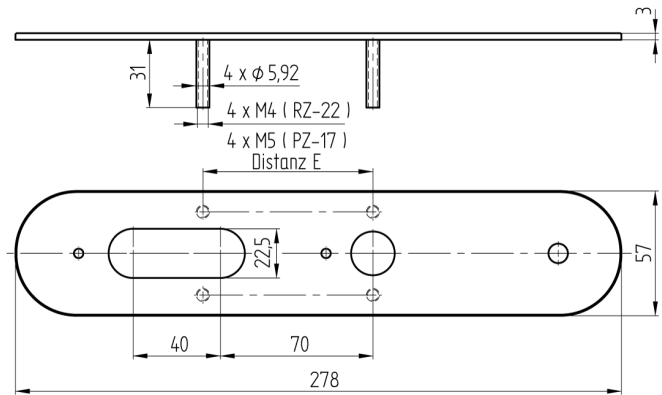

Adapterplatte RZ-78

64.999.04.02.78.00.00

zu EBL-1, Distanz 78mm

Die Produkte können von den dargestellten Bildern abweichen

Verwendung

Für die Montage von Rundrosetten auf der Gegenseite, Verschraubung M4

Lieferumfang

- 1 Stk. Adapterplatte blind
- 2 Stk. Schrauben M5

Merkmale

- Adapter Art: Platte auf Rosette
- Distanzmass: 78mm (RZ)