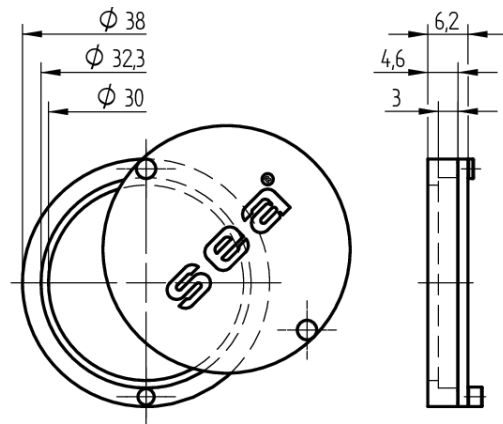

Rosette mit Schiebedeckel

T09.549.004.00

für Aussenzylinder

Die Produkte können von den dargestellten Bildern abweichen

Farbe
matt vernickelt

Verwendung

für Aussenzylinder

Lieferumfang

- 1 Rosette mit Schiebedeckel

Merkmale

- Art: Rosette mit Schiebedeckel
- Befestigungsart:
- Überstand:
- Farbe: matt vernickelt