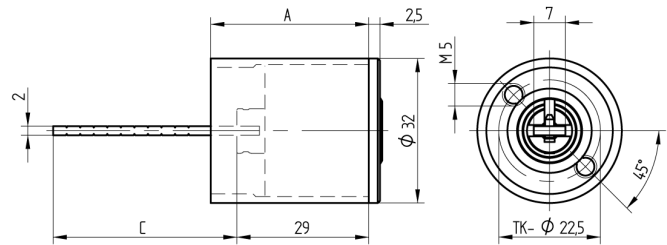

## Cylindre extérieur

01.331.00.50.00.00.44

centré avec douille de distance Position de retrait de clé 1x360°

Les produits peuvent différer des images présentées

Couleur  
noir

### Caractéristiques

- Type: centré
- Tige de jonction C (mm): 40.5
- Douille de distance (mm): 50
- Active Safety: sans
- Anti-perforation: sans
- Couleur: noir