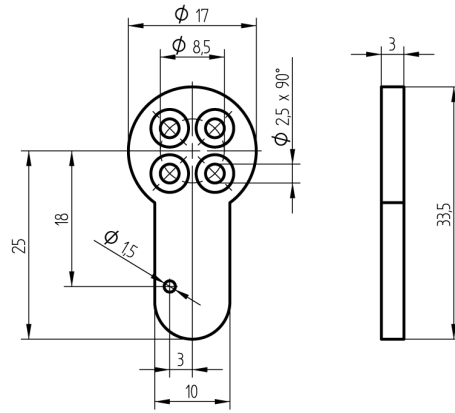

Mitnehmer

T09.726.006.00

Ø17x33.5x3mm

Die Produkte können von den dargestellten Bildern abweichen

Merkmale

- Art: Ø17x33.5x3mm