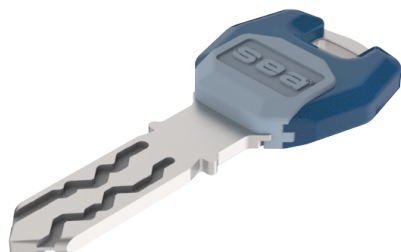

**Clé SEA-3**

**59.013.000.03.64**

avec tête en couleur, AS avec Active Safety (AS), bleu ciel

Les produits peuvent différer des images présentées

Couleurs de tête  
bleu ciel

Couleurs  
nickelé  
chimiquement

Active Safety  
avec

**Utilisation**

pour installations de fermeture enregistrées et complexes avec tête en couleur pour l'organisation. Appropriée pour des portes avec blindage du cylindre.

**Matériel livré**

- 1 clé

**Options de commande**

Travaux de gravure cf. formulaire supplémentaire «Définition des médias»

**Propriétés possibles**

**Caractéristiques**

- Système: SEA-3
- Modèle: standard
- Couleurs de tête: bleu ciel
- Couleurs: nickelé chimiquement
- Active Safety: avec