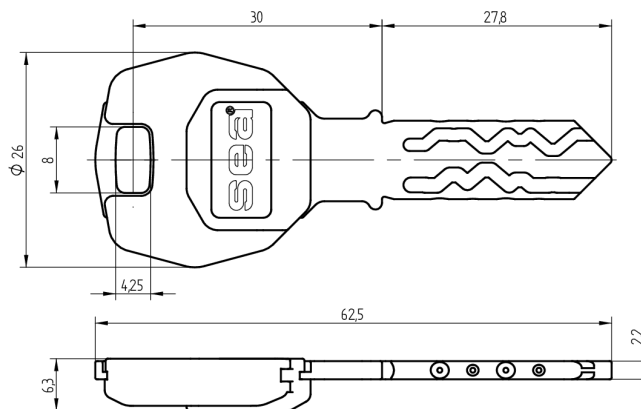

**Clé SEA-3**

**59.013.000.03.64**

avec tête en couleur, AS avec Active Safety (AS), bleu ciel

Les produits peuvent différer des images présentées

Couleurs de tête  
bleu ciel

Couleurs  
nickelé  
chimiquement

Active Safety  
avec

**Utilisation**

pour installations de fermeture enregistrées et complexes avec tête en couleur pour l'organisation. Appropriée pour des portes avec blindage du cylindre.

**Matériel livré**

- 1 clé

**Options de commande**

Travaux de gravure cf. formulaire supplémentaire «Définition des médias»

**Propriétés possibles**

**Caractéristiques**

- Système: SEA-3
- Modèle: standard
- Couleurs de tête: bleu ciel
- Couleurs: nickelé chimiquement
- Active Safety: avec