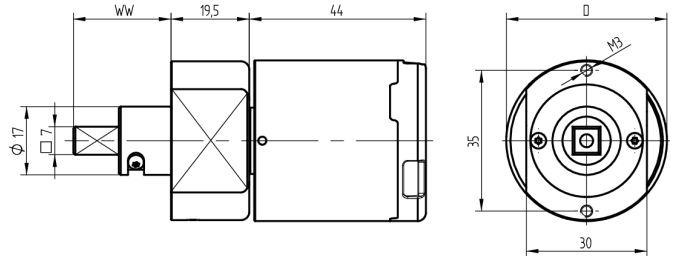

DIGI-Knauf Möbelzylinder

63.001.70.34.00.01.00

PUR, Knauf Ø40, IP65, 4-kant 34mm

Die Produkte können von den dargestellten Bildern abweichen

Leistungprofil
PUR

Schutzart
IP65 (Ø40mm)

Farbe
matt vernickelt

Verwendung

Für alle Möbel- /Stangenschlösser mit 7mm Vierkant-Nuss und diverse Türstärken

Beschreibung

Wenn ein berechtigtes Medium präsentiert wird, kuppelt das Knaufmodul ein und der Vierkant kann gedreht werden.

Lieferumfang

- 1 Knaufmodul
- 1 Möbelschlossadapter mit Befestigungsschrauben

Technologie

Mögliche Eigenschaften

Baugleiche Ausführungen

- 63.001.7V.WW.00.02.00 - mit Knauf IP 66 (Ø45mm)

Merkmale

- Schliessdrehung: 1x90°
- 4-Kant / Riegel: 7x7mm / 34mm
- Leistungprofil: PUR
- Schutzart: IP65 (Ø40mm)
- Farbe: matt vernickelt
- Generation: SEAEasy