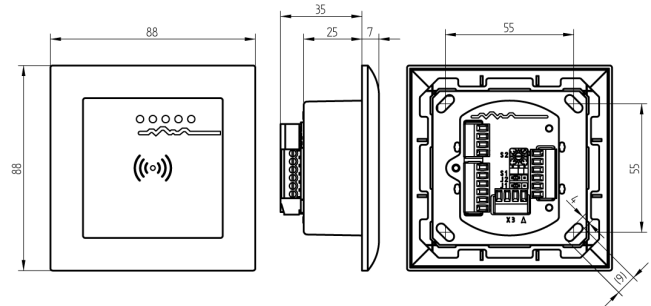

Kompaktleser BIG

66.001.05.21.00.00.JL

UP, IP20, Anlageneutral

Die Produkte können von den dargestellten Bildern abweichen

Leistungsprofil
Anlageneutral
(BIG)

Schutzart
IP20

Verwendung

Für die Montage in einen NIS-Einlasskasten (Feller)

Beschreibung

Die komplette Leseinheit mit der dazugehörigen Entscheidungselektronik kann in einem Feller NIS-Einlasskasten untergebracht werden. Der Benutzer wird sowohl mittels akustischen, als auch optischen Signalen über Betriebszustände, Berechtigungen, Störungen, etc. informiert.

Lieferumfang

- 1 Wandler mit EDIZIOdue Abdeckung und Rahmen, inklusive steckbaren
- Schraubklemmen

Bestelloptionen

Spannungsversorgung für den Wandler muss bauseits bereitgestellt werden (siehe Technische Daten). Empfehlung: Schaltnetzteil: 24VDC / 15W (Mean Well Typ DR-15-24)

Technologie

Mögliche Eigenschaften

Merkmale

- Leistungsprofil: Anlageneutral (BIG)
- Gehäuse: Unterputz
- Schutzart: IP20
- Farbe: weiss
- Generation: SEAEasy