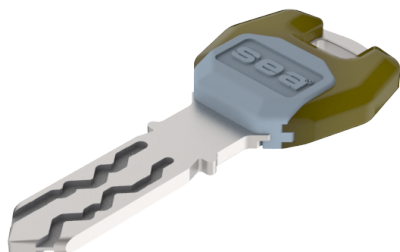

Clé SEA-3

59.013.000.06.64

avec tête en couleur, AS avec Active Safety (AS), brun vert

Les produits peuvent différer des images présentées

Couleurs de tête
vert brun

Couleurs
nickelé
chimiquement

Active Safety
avec

Utilisation

pour installations de fermeture enregistrées et complexes avec tête en couleur pour l'organisation. Appropriée pour des portes avec blindage du cylindre.

Matériel livré

- 1 clé

Options de commande

Travaux de gravure cf. formulaire supplémentaire «Définition des médias»

Propriétés possibles

Caractéristiques

- Système: SEA-3
- Modèle: standard
- Couleurs de tête: vert brun
- Couleurs: nickelé chimiquement
- Active Safety: avec