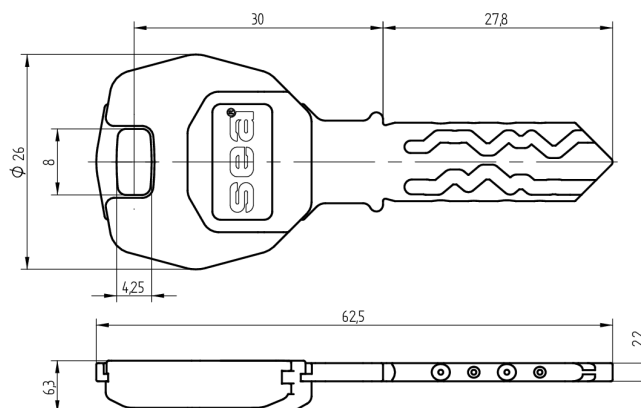

Clé SEA-3

59.013.000.06.64

avec tête en couleur, AS avec Active Safety (AS), brun vert

Les produits peuvent différer des images présentées

Couleurs de tête
vert brun

Couleurs
nickelé
chimiquement

Active Safety
avec

Utilisation

pour installations de fermeture enregistrées et complexes avec tête en couleur pour l'organisation. Appropriée pour des portes avec blindage du cylindre.

Matériel livré

- 1 clé

Options de commande

Travaux de gravure cf. formulaire supplémentaire «Définition des médias»

Propriétés possibles

Caractéristiques

- Système: SEA-3
- Modèle: standard
- Couleurs de tête: vert brun
- Couleurs: nickelé chimiquement
- Active Safety: avec