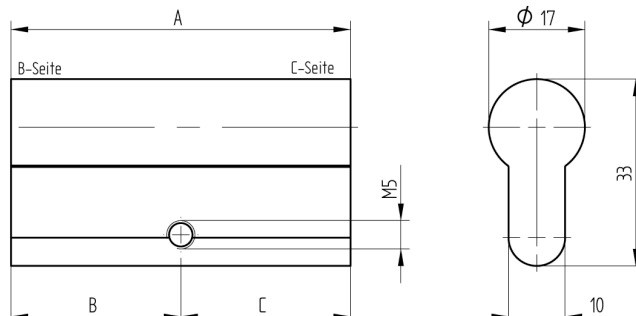

Double cylindre profilé Euro

01.375.07.30.00.00.00

deux faces aveugles

Les produits peuvent différer des images présentées

Couleur
nickelé mat

Matériel livré

- 1 pcs. double cylindre aveugle
- 1 pcs. vis de tête

Caractéristiques

- Profil du cylindre: 17mm (PZ)
- Dimension du palier: traversant
- Fonction: aveugle des 2 côtés
- Entraîneur: sans
- Dimension B (mm): 60
- Dimension C (mm): 30
- Active Safety: sans
- Anti-perforation: sans
- Couleur: nickelé mat