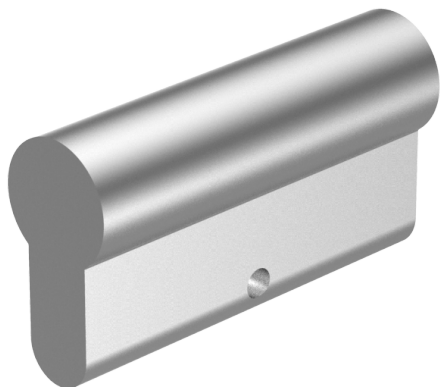

Double cylindre profilé Euro

01.375.07.30.00.00.00

deux faces aveugles

Les produits peuvent différer des images présentées

Couleur
nickelé mat

Matériel livré

- 1 pcs. double cylindre aveugle
- 1 pcs. vis de tête

Caractéristiques

- Profil du cylindre: 17mm (PZ)
- Dimension du palier: traversant
- Fonction: aveugle des 2 côtés
- Entraîneur: sans
- Dimension B (mm): 60
- Dimension C (mm): 30
- Active Safety: sans
- Anti-perforation: sans
- Couleur: nickelé mat