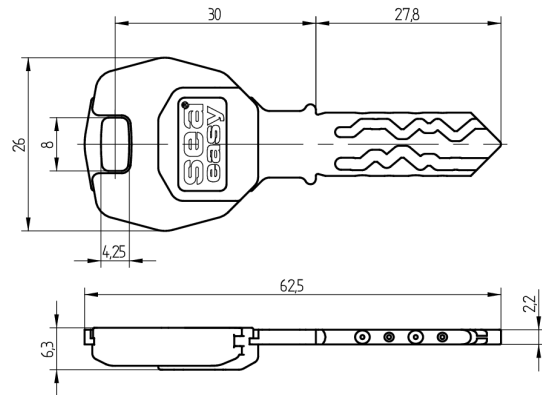

Clé Easy-RFID SEA-2

51.412.02.02.02.27

Focus, Legic Advant Single (ATC) 4096, AS avec tête en couleur rouge rubis, avec Active Safety (AS)

Les produits peuvent différer des images présentées

Couleurs de tête
rouge rubis

Couleurs
maillechort
brillant

Active Safety
avec

Utilisation

Permet d'utiliser des cylindres mécaniques ainsi que des composants électroniques sans contact SEA

Description

Cette clé intelligente permet d'utiliser tous les cylindres mécaniques et composants électroniques de SEA. Cela signifie qu'elle peut être utilisée partout où il est impossible de monter un cylindre à contact. Outre le segment d'accès requis, le transpondeur (4 Ko) peut enregistrer divers autres segments. Il offre suffisamment d'espace de mémoire pour répondre aux exigences les plus diverses.

Matériel livré

- 1 clé RFID Easy SEA-2

Options de commande

Le formulaire Segmentation des médias doit être rempli (cf. fin de la brochure).

Technologie

Propriétés possibles

De construction identique

- 51.402.03.0W.02.0Y.ZZ - Legic Advant Dual (CTC) 4096