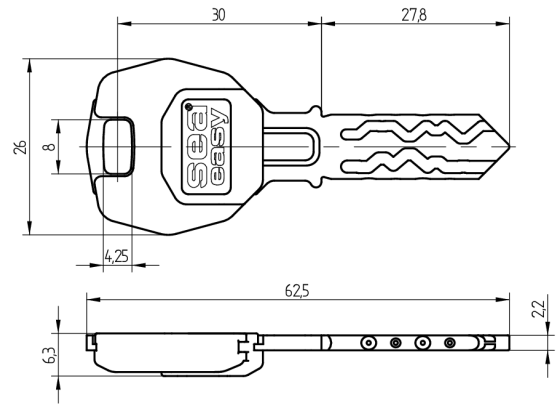

Easy-Schlüssel SEA-3

51.013.02.01.02.03.27

Standard, Legic ATC4096-MP311, AS mit Modulreide Himmelblau, mit Active Safety (AS)

Die Produkte können von den dargestellten Bildern abweichen

Modulreide
himmelblau

Färbung
Neusilber, blank

Active Safety
mit

Verwendung

Für die Bedienung von mechanischen und kontaktbehafteten Zylindern sowie berührungslosen, elektronischen SEA-Komponenten

Beschreibung

Mit dem intelligenten Schlüssel können alle SEA-Produkte bedient werden. Er ist somit DAS universelle SEA-Medium und gewährt einen hohen Investitionsschutz. So ist zu jedem Zeitpunkt sichergestellt, dass das Produkt eingesetzt werden kann, welches die Anforderungen am Besten erfüllt, ohne die Benutzermedien austauschen zu müssen. Der Transponder (4kB) kann neben dem benötigten Zutrittssegment mit diversen weiteren Segmenten beschrieben werden. Es ist genügend Speicherplatz für die unterschiedlichsten Anforderungen vorhanden.

Lieferumfang

- 1 Easy-Schlüssel SEA-3

Bestelloptionen

Das Formular Mediensegmentierung muss ausgefüllt werden (siehe Broschürenende).

Technologie

Mögliche Eigenschaften

Baugleiche Ausführungen

- 51.0U3.03.0W.02.0Y.ZZ - Legic Advant Dual (CTC) 4096

Merkmale

- System: SEA-3
- Mediumtyp: Easy
- Philosophie: Standard
- Technologie / RFID Chip: Legic Advant Single (ATC)
- Modulreide: himmelblau
- Färbung: Neusilber, blank
- Speichergrösse RFID (Byte): 4096
- Active Safety: mit