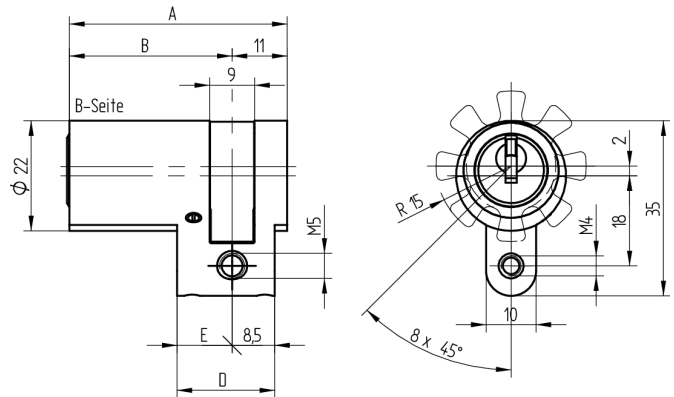

Halbzylinder

01.043.00.20.00.00.00

verstellbar 8 x 45°

Die Produkte können von den dargestellten Bildern abweichen

Mitnehmer
Standard

Farbe
matt vernickelt

Verwendung

für 22mm Einsteckschlösser, aufgesetzte Schlösser, Sonderschlösser sowie vorgeschaltete Schlüsselschalter

Lieferumfang

- 1 Halbzylinder
- 1 Stulpschraube T09.623.002.62

Mögliche Eigenschaften

Baugleiche Ausführungen

- 01.043.04.WW.00.YY.ZZ - Multilock
- 01.043.19.WW.00.YY.ZZ - schmaler Mitnehmer
- 01.043.31.WW.00.YY.ZZ - blind
- 01.043.43.WW.00.YY.ZZ - Freilauf

Merkmale

- Zylinderprofil: RZ 22mm
- Stegdimeension: standard
- Mitnehmer: Standard
- Funktion: standard
- Mass B (mm): 52.5
- Active Safety: ohne
- Bohrschutz: ohne
- Farbe: matt vernickelt